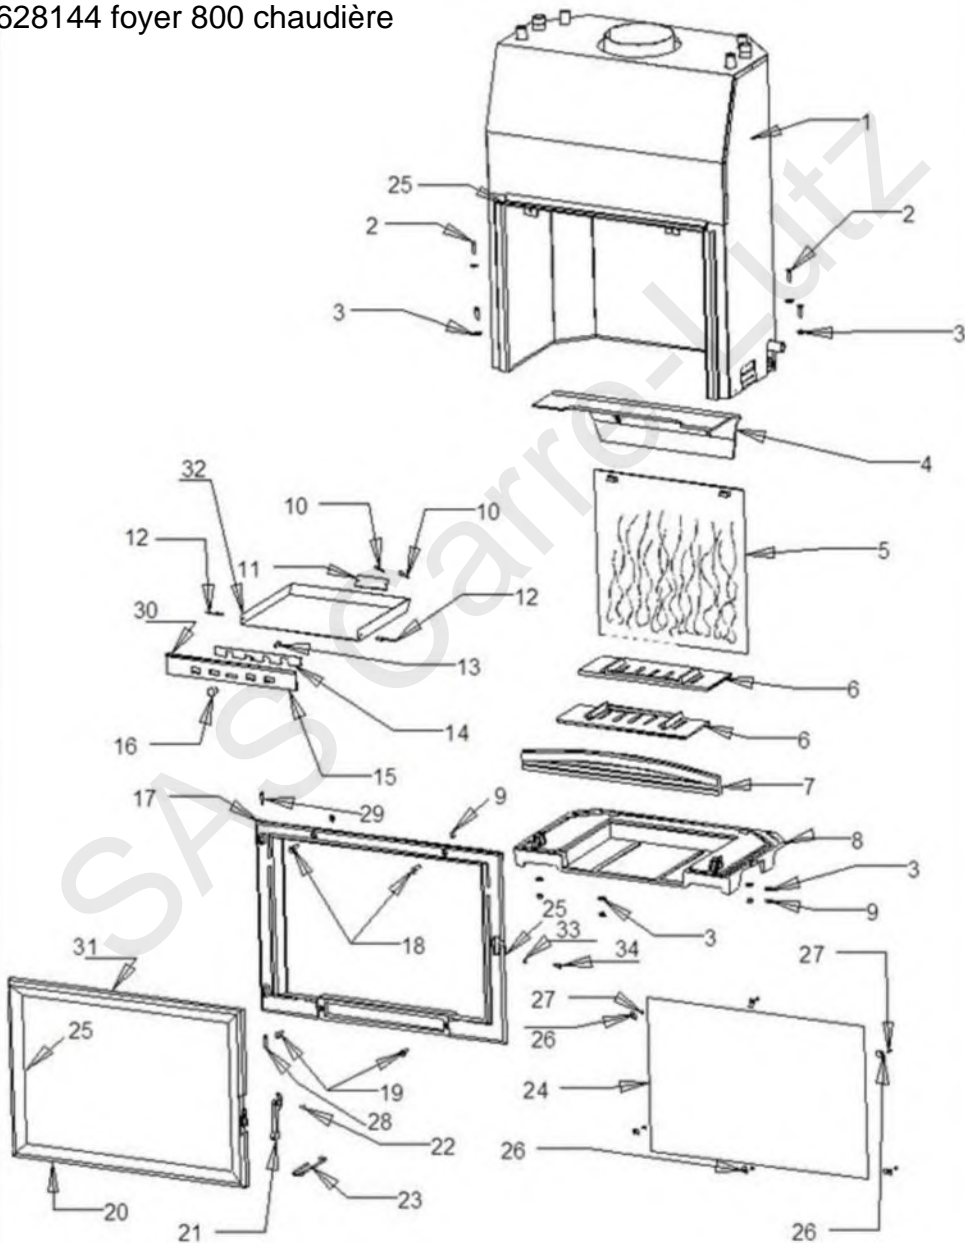

P628144 foyer 800 chaudière

Repère	Référence	Produit
1	AT800135B	BOUILLEUR FOYER 800
4	F680318B	DEFLECTEUR FOYER 800 CHAUDIERE
5	F680296B	TAQUE INVICTA FOY 800
6	F680854SAVB	DEMI GRILLE FOYER 800 SAV
7	F680325B	CHENET FOY800 INVICTA
13	AV8626250	VAM TCF M06X025 BRUT CL.6.8
15	F680306U	FACADE CENDRIER FOYER 800/900
16	AV1113401	BOUTON BAKELITE REF 11340
22	AS800251B	VIS LOQUET
23	AS800255	MAIN FROIDE D6 TOUTES SAUF 750
24	AX126280	VITRE 701X463X4 FOYER 800 PL
25	AI010080	JOINT THERMOC.PT 7X3 GDA/B200M
27	AV8644080	VAM TCPZ M04X08 BRUT CL.4.8
28/29	AV6306500	GOUPILLE CANNELE G2 6X50 BRUT
30	AI303005	JOINT THERMOCORDE D5
31	AI303008	JOINT THERMOCORDE D8
33	AV7130060	ECROU BAS M06 BRUT CL.8
ACC	AI601003	COLLE REFRAC. 30 ML